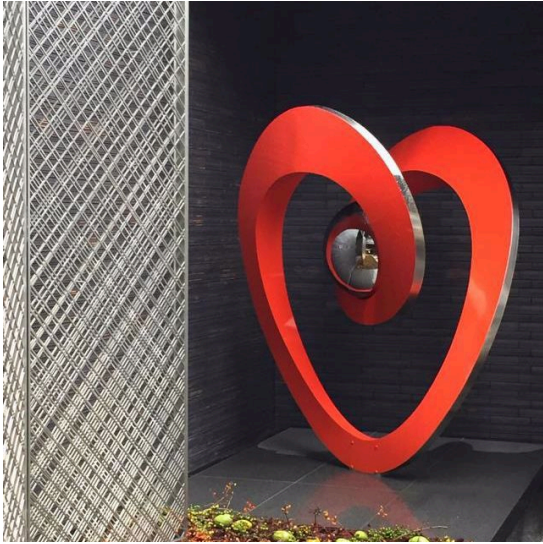

## リビエラ逗子マリーナ

RIVIERA ZUSHI MARINA

マリーナ（ヨットハーバー）を中心に、敷地内にはホテル、レストラン、マンション、イベントプロデュース、ウェディングなどの展開があるマリーナリゾート。

「赤いリボン」と名付けられた作品。赤いリボンは「赤い糸」に紐づけられ、若いカップルの門出を祝う式場の外に設置されている。また、リボンが地球を一周して二人が結ばれている、そんなイメージも持たせる作品とした。出席者がリボンの前で集合写真を撮影する等に使われている。

素材：FRPに塗装

\*写真は2005年アート設置時期撮影

[more information ▶](#)

## クロスホテル京都 CROSS HOTEL KYOTO

「結び」と名付けられ、日本の伝統的な飾り「水引」に見立てられた作品。人と人を結び付けるという意味合いがあり、その結びを引けば引くほど強く結ばれる。ゲストとホテルとを結び付けるシンボリックな意味合いを持たせた。玄関から出るときのアングルは「ハートマーク」にも見えるギミックを楽しんでもらいたい。

素材：ステンレスに塗装

\*写真は2018年アート設置時期撮影