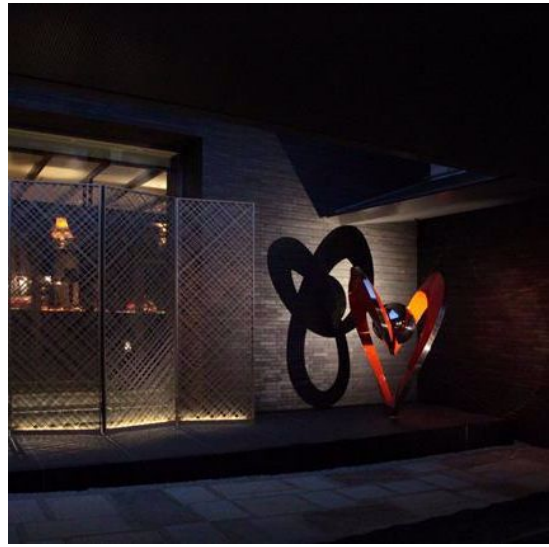

## リビエラ逗子マリーナ

RIVIERA ZUSHI MARINA

マリーナ（ヨットハーバー）を中心に、敷地内にはホテル、レストラン、マンション、イベントプロデュース、ウェディングなどの展開があるマリーナリゾート。

「赤いリボン」と名付けられた作品。赤いリボンは「赤い糸」に紐づけられ、若いカップルの門出を祝う式場の外に設置されている。また、リボンが地球を一周して二人が結ばれている、そんなイメージも持たせる作品とした。出席者がリボンの前で集合写真を撮影する等に使われている。

素材：FRPに塗装

\*写真は2005年アート設置時期撮影

[more information ▶](#)

## クロスホテル京都 CROSS HOTEL KYOTO

「結び」と名付けられ、日本の伝統的な飾り「水引」に見立てられた作品。人と人を結び付けるという意味合いがあり、その結びを引けば引くほど強く結ばれる。ゲストとホテルとを結び付けるシンボリックな意味合いを持たせた。玄関から出るときのアングルは「ハートマーク」にも見えるギミックを楽しんでもらいたい。

素材：ステンレスに塗装

\*写真は2018年アート設置時期撮影