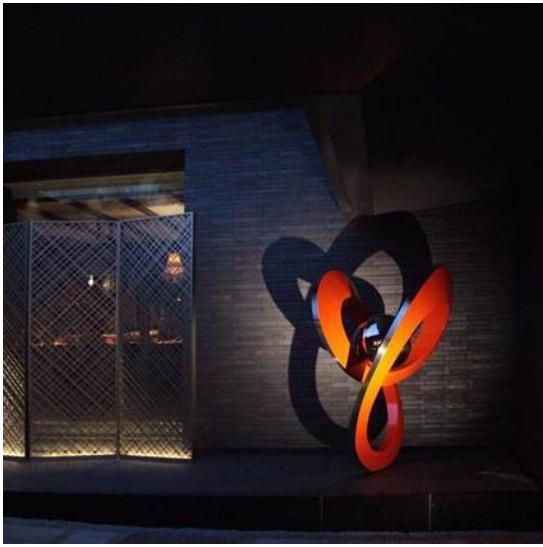

## リビエラ逗子マリーナ

RIVIERA ZUSHI MARINA

マリーナ（ヨットハーバー）を中心に、敷地内にはホテル、レストラン、マンション、イベントプロデュース、ウェディングなどの展開があるマリーナリゾート。

「赤いリボン」と名付けられた作品。赤いリボンは「赤い糸」に紐づけられ、若いカップルの門出を祝う式場の外に設置されている。また、リボンが地球を一周して二人が結ばれている、そんなイメージも持たせる作品とした。出席者がリボンの前で集合写真を撮影する等に使われている。

素材：FRPに塗装

\*写真は2005年アート設置時期撮影

[more information ▶](#)

## クロスホテル京都 CROSS HOTEL KYOTO

「結び」と名付けられ、日本の伝統的な飾り「水引」に見立てられた作品。人と人を結び付けるという意味合いがあり、その結びを引けば引くほど強く結ばれる。ゲストとホテルとを結び付けるシンボリックな意味合いを持たせた。玄関から出るときのアングルは「ハートマーク」にも見えるギミックを楽しんでもらいたい。

素材：ステンレスに塗装

\*写真は2018年アート設置時期撮影