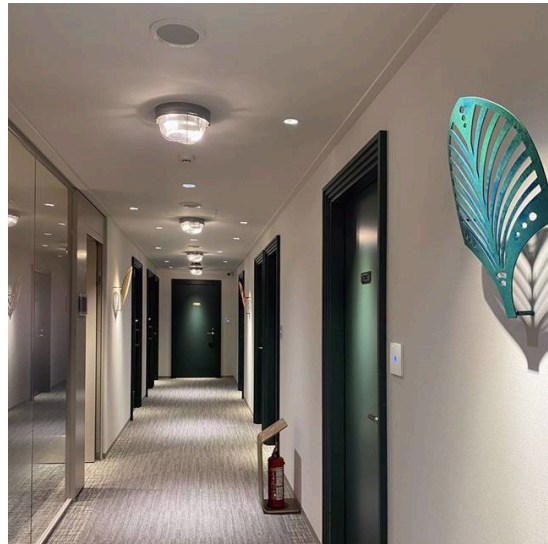

WIND BASE YOKOHAMA NISHIGUCHI

ウィンドベース横浜西口
神奈川県横浜市
竣工 2022.07
賃貸オフィス
日総ビルディング

ノスタルジックな横浜を取り入れたインテリアデザインに
木をモチーフとしたアクセントアートワーク

素 材：鉄に塗装
設置場所：廊下、会議室

more

WIND BASE YOKOHAMA NISHIGUCHI

公式HP：https://wind-base.jp/office_list/yokohama-nishiguchi