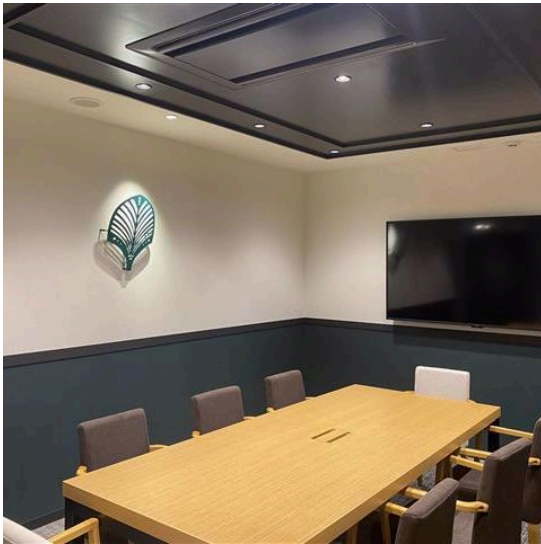

WIND BASE YOKOHAMA NISHIGUCHI

ウィンドベース横浜西口
神奈川県横浜市
竣工 2022.07
賃貸オフィス
日総ビルディング

ノスタルジックな横浜を取り入れたインテリアデザインに
木をモチーフとしたアクセントアートワーク

素 材：鉄に塗装
設置場所：廊下、会議室

more

WIND BASE YOKOHAMA NISHIGUCHI

公式HP：https://wind-base.jp/office_list/yokohama-nishiguchi