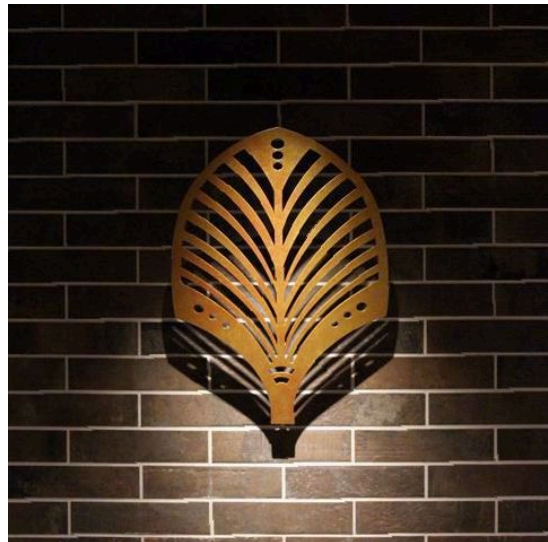

WIND BASE YOKOHAMA NISHIGUCHI

ウィンドベース横浜西口
神奈川県横浜市
竣工 2022.07
賃貸オフィス
日総ビルディング

ノスタルジックな横浜を取り入れたインテリアデザインに
木をモチーフとしたアクセントアートワーク

素 材：鉄に塗装
設置場所：廊下、会議室

more

WIND BASE YOKOHAMA NISHIGUCHI

公式HP：https://wind-base.jp/office_list/yokohama-nishiguchi