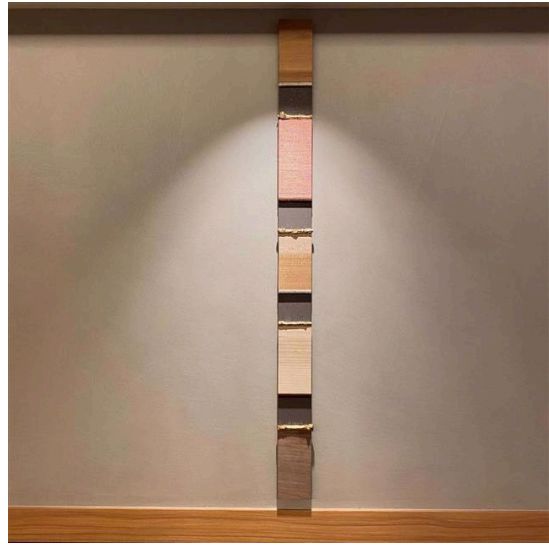

素 材：鉄に塗装
設置場所：風除室～エントランスホールニッチ

▼同じく市の花をモチーフとした壁面アート。
桜材を使用しウコンサクラ、ソメイヨシノ、八重桜、夙川舞桜のカラーリングに紐づけた作品。

素 材：木に塗装
設置場所：カフェラボ

▼家族を連想させ、西宮の空や海へと繋がり、木立を通る爽やかな風を視覚的にイメージをした作品。本マンションのシンボルとなり、空間の中心性を演出。

素材：ステンレス
設置場所：公園