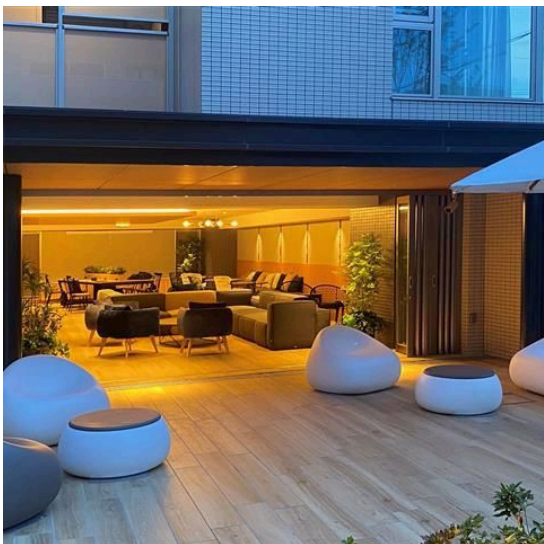

素 材：鉄に塗装
設置場所：風除室～エントランスホールニッチ

▼同じく市の花をモチーフとした壁面アート。
桜材を使用しウコンサクラ、ソメイヨシノ、八重桜、夙川舞桜のカラーリングに紐づけた作品。

素 材：木に塗装
設置場所：カフェラボ

▼家族を連想させ、西宮の空や海へと繋がり、木立を通る爽やかな風を視覚的にイメージをした作品。本マンションのシンボルとなり、空間の中心性を演出。

素材：ステンレス
設置場所：公園