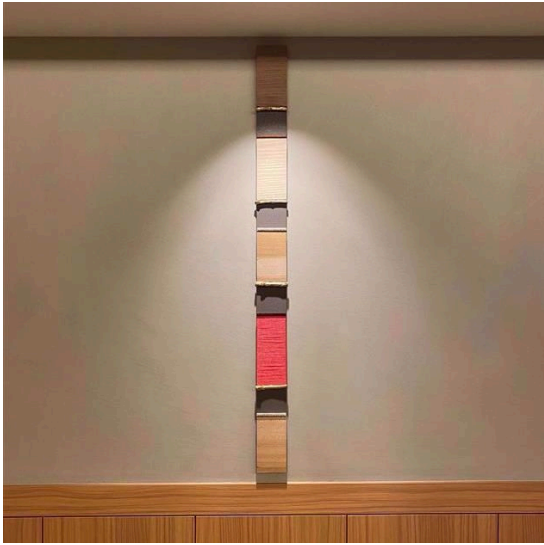

素 材：鉄に塗装
設置場所：風除室～エントランスホールニッチ

▼同じく市の花をモチーフとした壁面アート。
桜材を使用しウコンサクラ、ソメイヨシノ、八重桜、夙川舞桜のカラーリングに紐づけた作品。

素 材：木に塗装
設置場所：カフェラボ

▼家族を連想させ、西宮の空や海へと繋がり、木立を通る爽やかな風を視覚的にイメージをした作品。本マンションのシンボルとなり、空間の中心性を演出。

素材：ステンレス
設置場所：公園