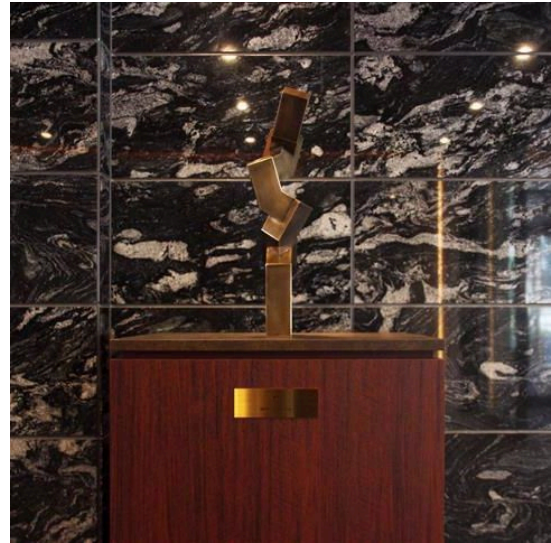

ヴェレーナグラン赤羽北フロント

VERENA GRAND AKABANEKITA FRONT
東京都北区
竣工 2022.02
89戸
大和地所レジデンス

素 材：ブロンズ
設置場所：エントランスホール

[more](#)

ファインレジデンス新百合ヶ丘

FINE RESIDENCE SHINYURIGAOKA
神奈川県川崎市
竣工 2022.08
68戸

素 材：銅にシルバーメッキ
設置場所：エントランスホール