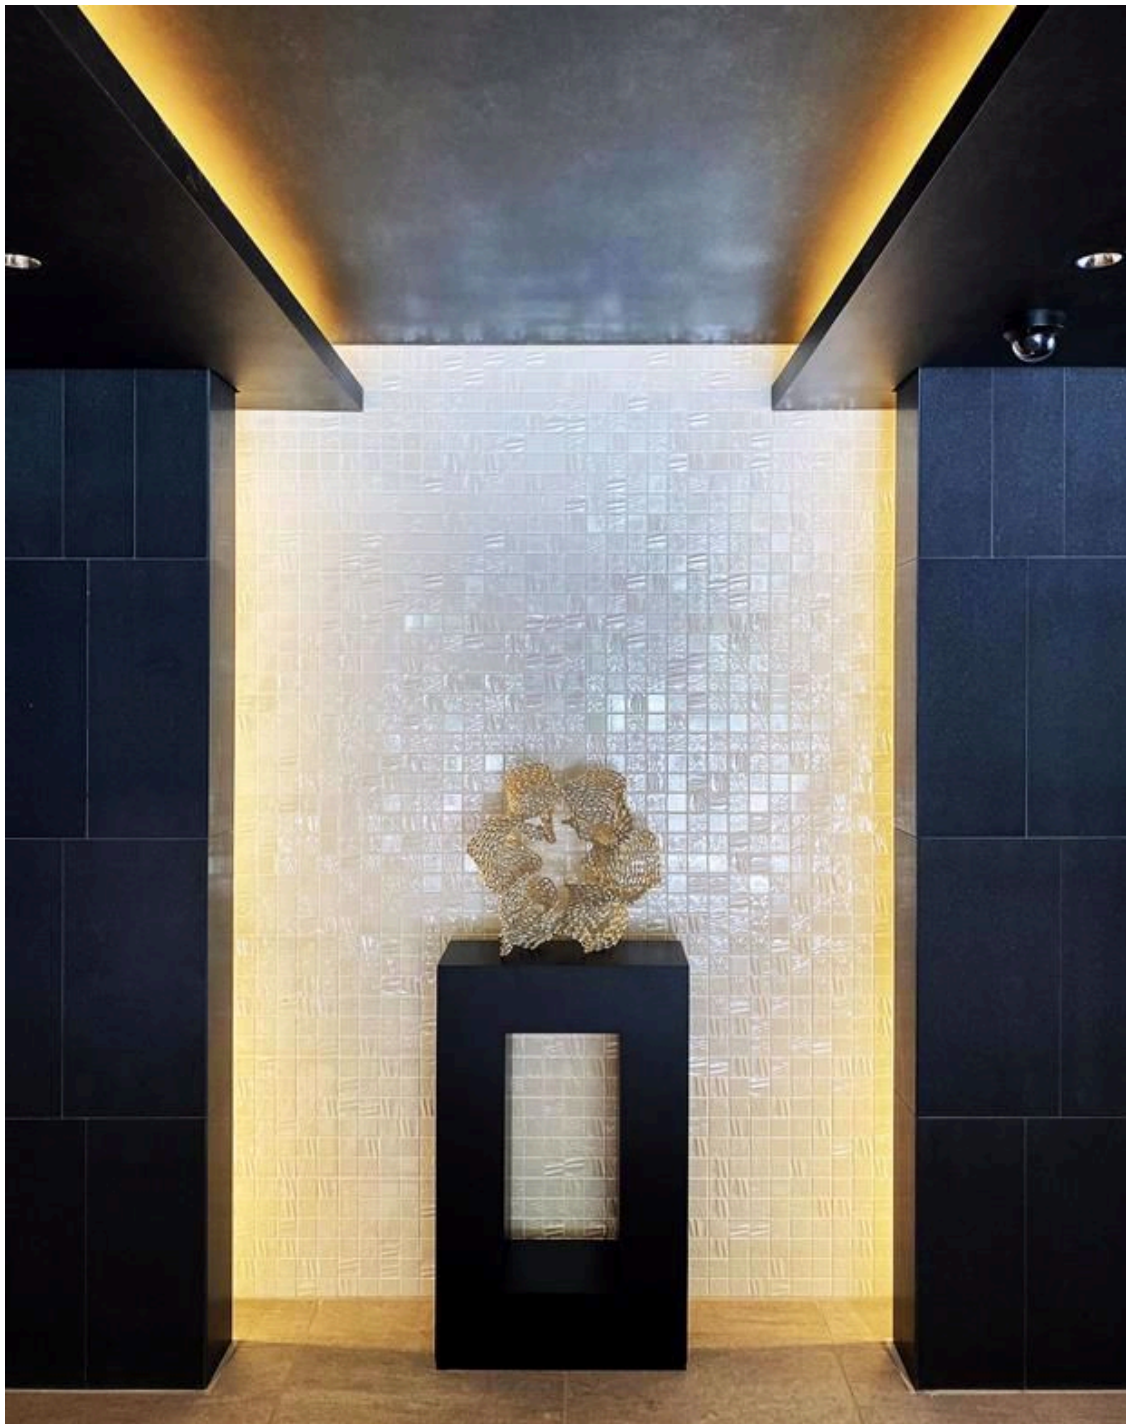

ヴェレーナグラン赤羽北フロント

VERENA GRAND AKABANEKITA FRONT
東京都北区
竣工 2022.02
89戸
大和地所レジデンス

素 材：ブロンズ
設置場所：エントランスホール

[more](#)

ファインレジデンス新百合ヶ丘

FINE RESIDENCE SHINYURIGAOKA
神奈川県川崎市
竣工 2022.08
68戸

素 材：銅にシルバーメッキ
設置場所：エントランスホール