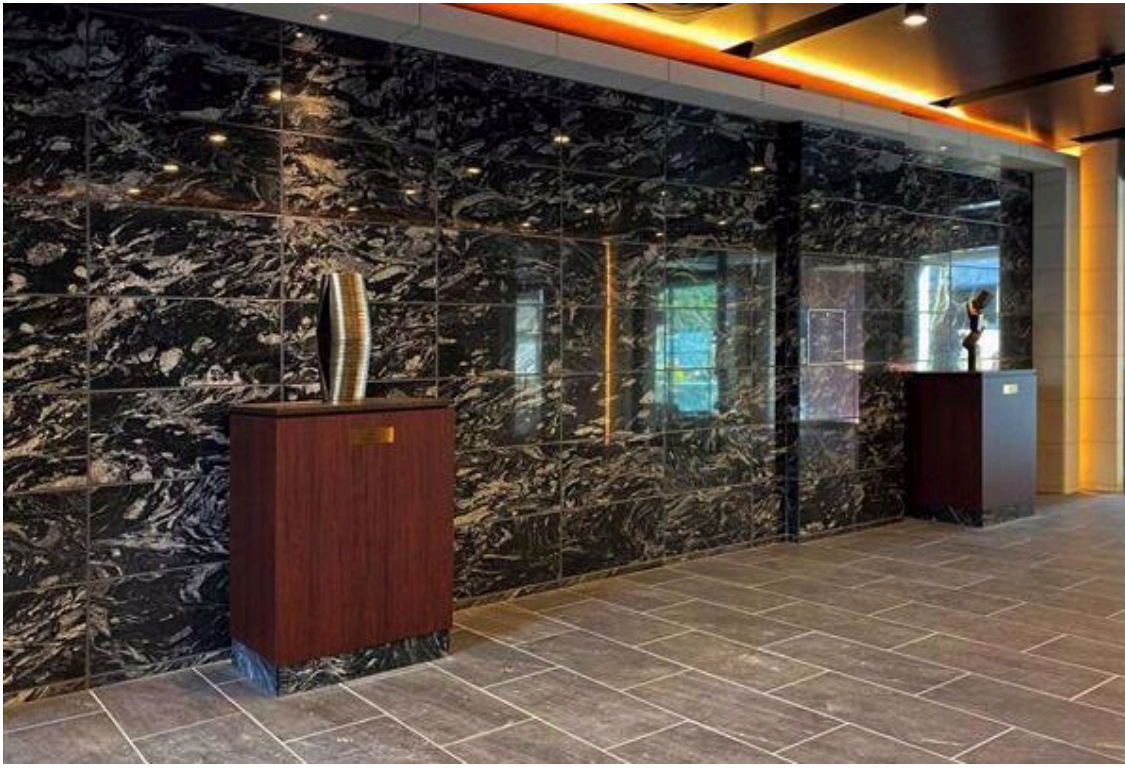

ヴェレーナグラン赤羽北フロント

VERENA GRAND AKABANEKITA FRONT
東京都北区
竣工 2022.02
89戸
大和地所レジデンス

素 材：ブロンズ
設置場所：エントランスホール

[more](#)

ファインレジデンス新百合ヶ丘

FINE RESIDENCE SHINYURIGAOKA
神奈川県川崎市
竣工 2022.08
68戸

素 材：銅にシルバーメッキ
設置場所：エントランスホール