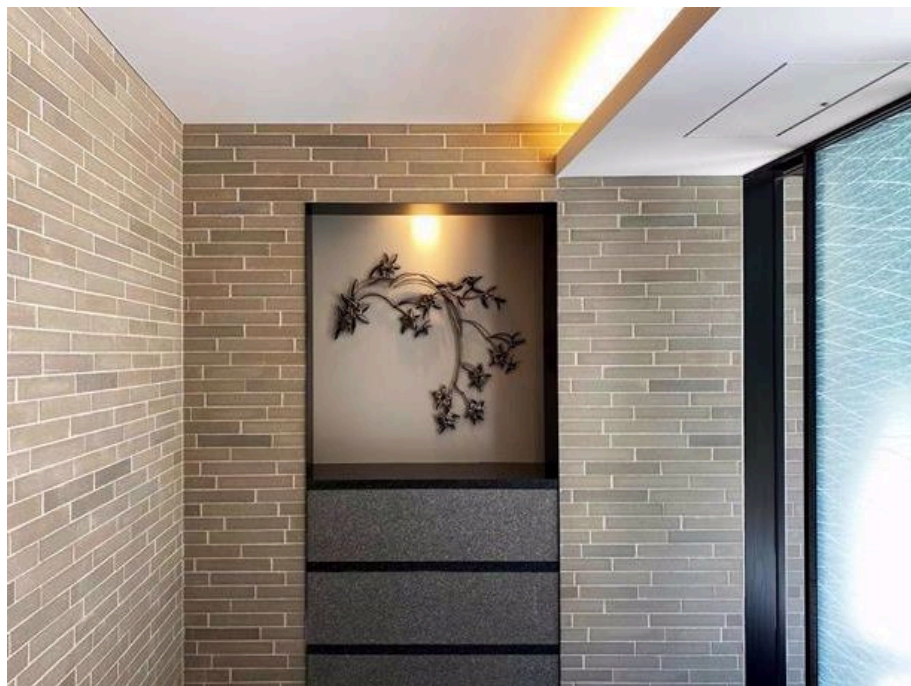

アートテーマは、その「北斎へのオマージュ」。

風除室の作品は、北斎の「鸞(ウソ) 垂桜」、エントランスロビーは「梅小月」、

外構は「肉筆画帳 鷹」へのオマージュ作品とした。

素 材：鉄に塗装
設置場所：風除室

素 材：パネル・箔

設置場所：エントランスロビー

素 材：アルミ鋳造
設置場所：外構

more