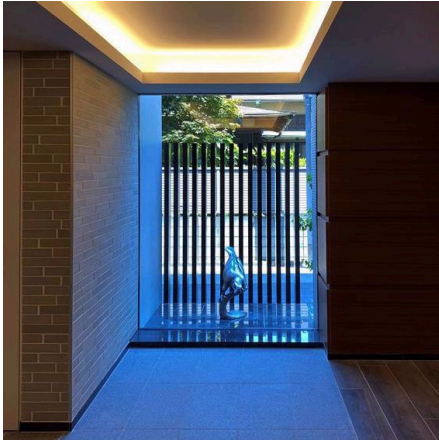

素 材：アルミ鋳造
設置場所：外構

more

ピアーズ上野毛レジデンス

PIAS KAMINOGE RESIDENCE

東京都世田谷区

竣工 2022.05

25戸

モリモト

We+F vision