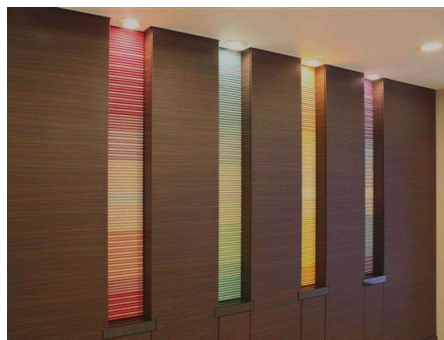

▼冬① ブロンズ

▲冬② 大理石

[more information ▶](#)

□ マークウィング川崎 (2015)
MARK WING KAWASAKI

四季の彩を4つのニッチに閉じ込めた作品。
左から 春夏秋冬。

素材：木（ヒゴ）にファイバー

[more information ▶](#)

ART CONSULTATION