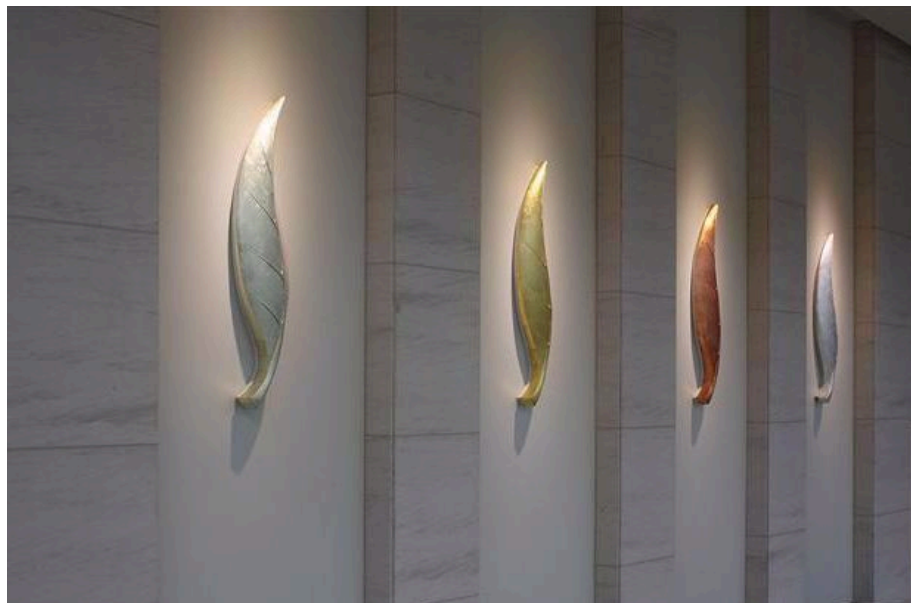

テーマは「四季」。アートで春夏秋冬を表現しました。

□ パークホームズ大倉山 (2012)
PARK HOMES OKURAYAMA

「帰り」と「行き」の表情の違うテクスチャーで変化をつけた木ベースの作品。
作品の半分の仕上げを変えて「帰り」（画像：上）は
入口から順に「アルミ箔(春)」「金箔(夏)」「ブロンズ箔(秋)」「プラチナ箔(冬)」を楽しみ、
「行き」（画像：下）は春夏秋冬をイメージした色彩のペイントを施した作品。