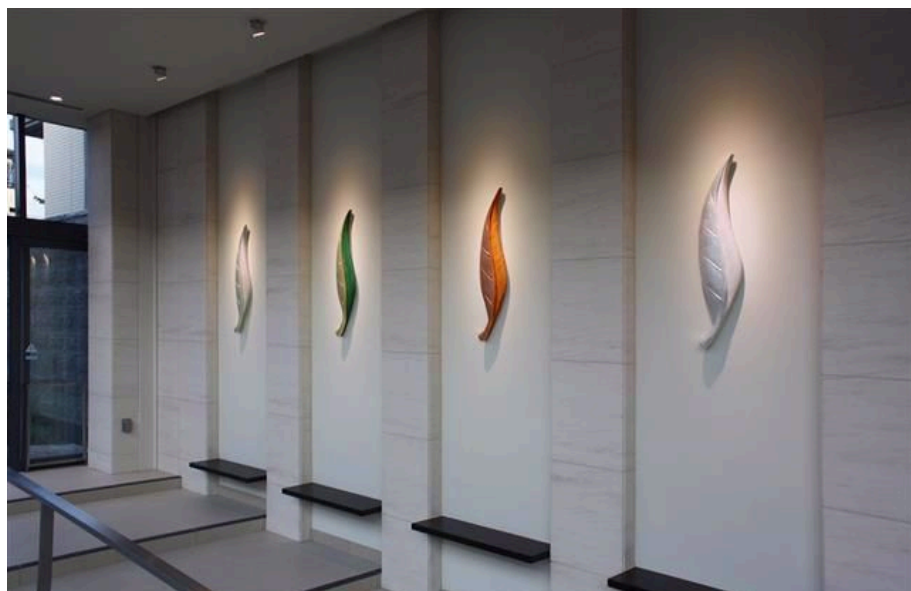

テーマは「四季」。アートで春夏秋冬を表現しました。

□ パークホームズ大倉山 (2012)
PARK HOMES OKURAYAMA

「帰り」と「行き」の表情の違うテクスチャーで変化をつけた木ベースの作品。
作品の半分の仕上げを変えて「帰り」（画像：上）は
入口から順に「アルミ箔(春)」「金箔(夏)」「ブロンズ箔(秋)」「プラチナ箔(冬)」を楽しみ、
「行き」（画像：下）は春夏秋冬をイメージした色彩のペイントを施した作品。