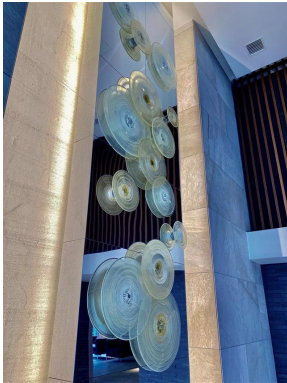

素 材：吹きガラス
設置場所：エントランス

[more](#)

スプラディッド新横浜
SPLENDE SHIN-YOKOHAMA