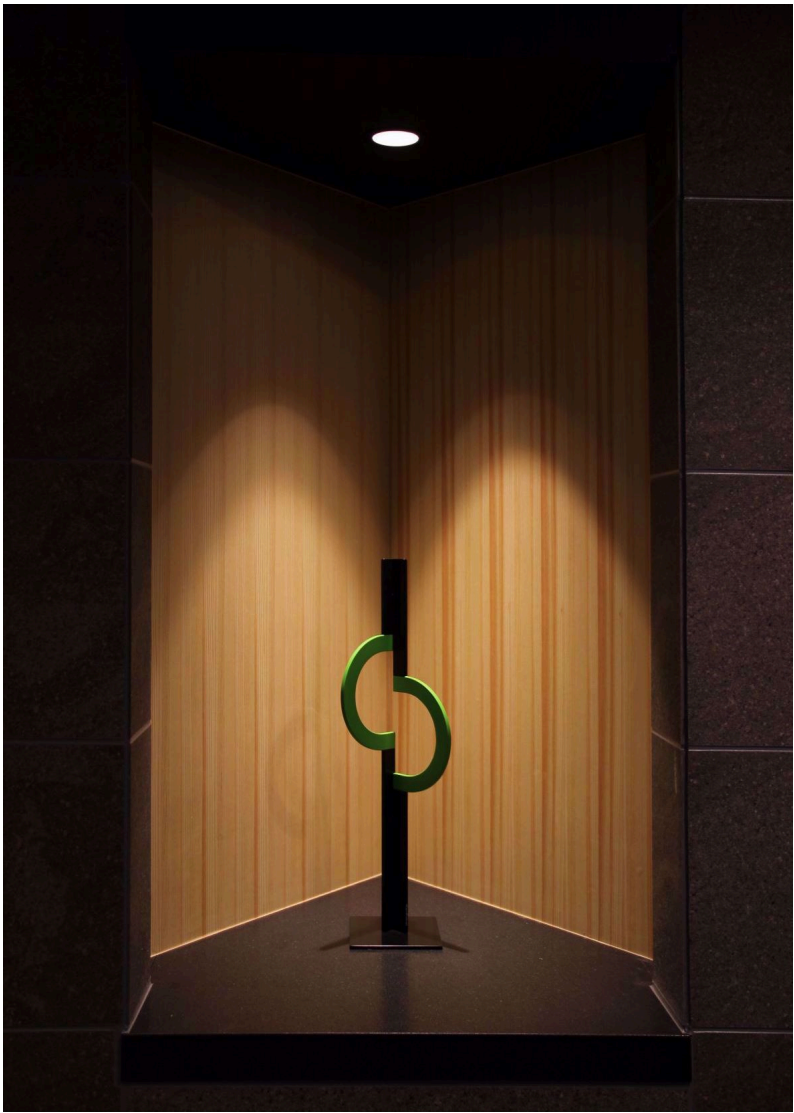

素 材：ステンレスに塗装  
設置場所：エレベーターホール

[more](#)