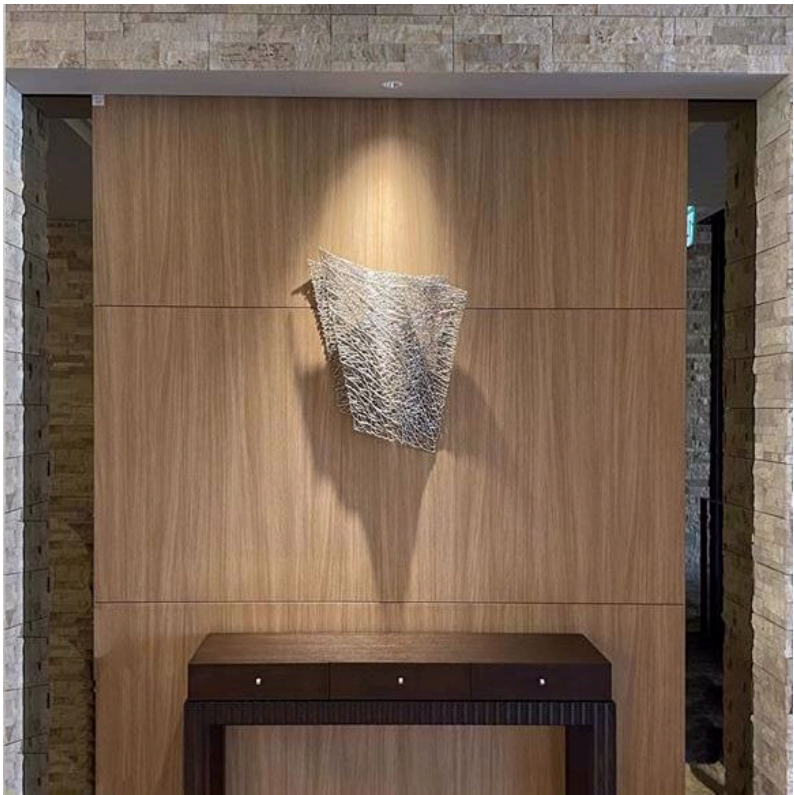

素 材：スズ
設置場所：エントランスホール