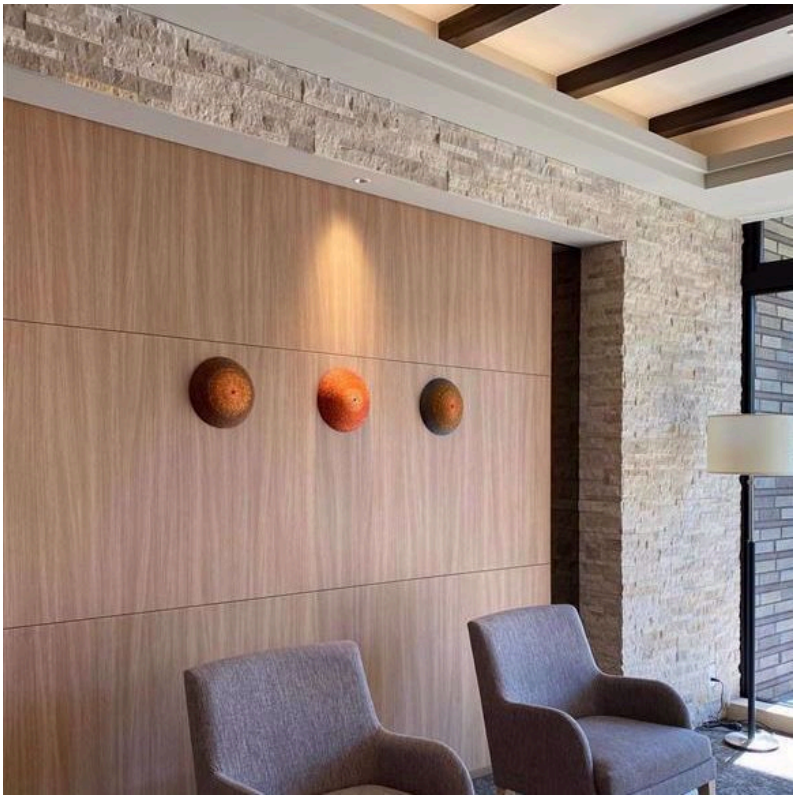

素 材：パネルにファイバー
設置場所：エントランスラウンジ