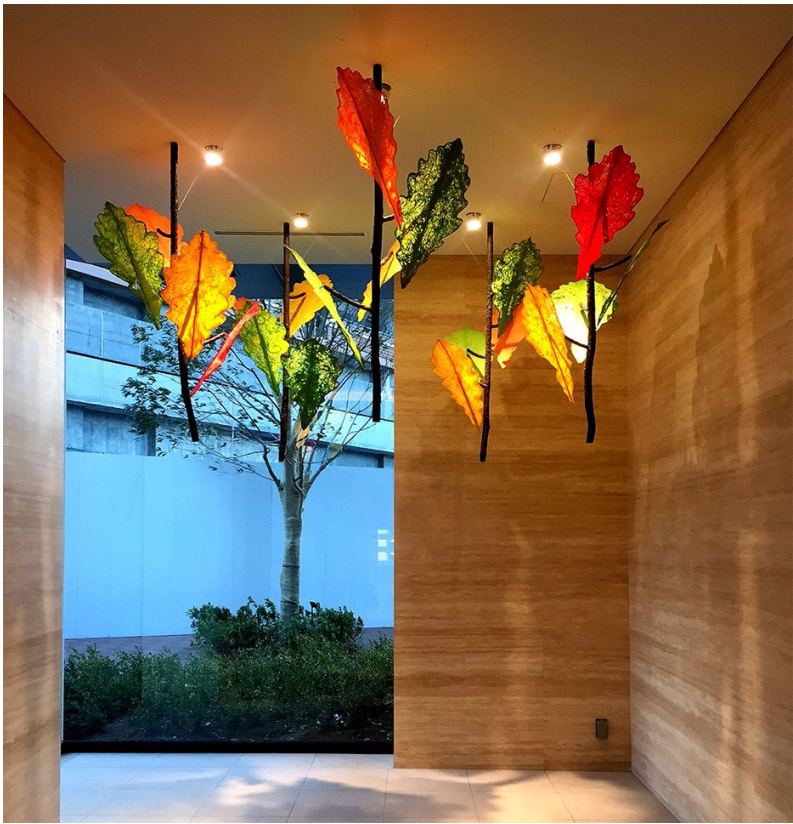

この度は【後編】3棟のアートワークをご紹介します。

植物をモチーフにした、個性的な作品をご覧ください。

■ パークシティ 柏の葉キャンパス (2017)

四季の色に染まる柏の葉のオブジェを天井から吊るしたアートワーク。扉が開く度に風にそよぎ、それはまるで来客者を [read more ▶](#)

untitled

素材：繊維強化プラスチック＋鉄＋木＋海藻(ホソジュツモ紙)＋原麻＋他

more

■ THE TOYOSU TOWER (2009)

高さ210cm、幅75cmのパネルが6枚連なった、六曲一隻の屏風仕立ての作品。マンション内ギャラリー空間の常設作品として [read more ▶](#)

「樹木図」

素材：パネル+白麻紙に墨・胡粉・樹脂・銀泥

[more](#)

■ パークホームズセンター北ブランプレミア（2008）

マンションに入るとすぐに目に入る、鮮やかな朱色の葉のオブジェ。屋外からはガラスの扉のから透けて見える [read more ▶](#)