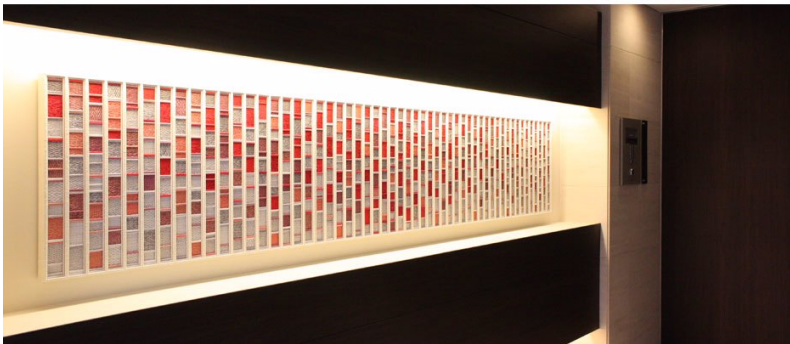

こちらの物件が建つ豊島区巣鴨には、毎年美しい桜並木がみられます。桜といえばソメイヨシノですが、豊島区発祥の桜でもあるということで..... [read more ▶](#)

untitled
素材：(上) ガラス (下) ファイバー + ひご + パネル
[more information ▶](#)

■ パークアクシス上野（2012）

上野公園の桜は毎年、大勢のお花見客でとても賑やかな名所ですよ。こちらは桜の花をモチーフとした吊りアート。桜の花をとてもシンプルに表現しており…… [read more ▶](#)