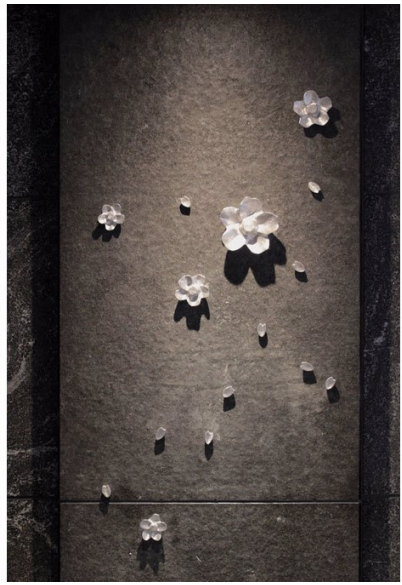

その地域の自然を由来にした、様々な桜作品をご覧ください。

■ クレヴィア東京八丁堀新川ザ・レジデンス (2019)

こちらは隅田川の桜並木近くに建つマンション。アルミを鋳造して制作されたこちらのアートは、桜の花とひらひらと舞う花びらをリアルに表現して..... [read more ▶](#)

untitled
素材：アルミキャスト
[more information ▶](#)

■ イニシア 巣鴨 (2009)

「さくら」
素材：鉄 + 塗装
[more information ▶](#)

■ ザ・マジスティコート目黒（2018）

目黒川も言わずと知れた桜の名所です。エントランスに金と銀の壁面アートを、向かい合うように配置しています。流れる川と桜の花をモチーフとして..... [read more ▶](#)

「今様屏風絵」
素材：木パネル + アクリル絵の具
[more information ▶](#)

ART CONSULTATION