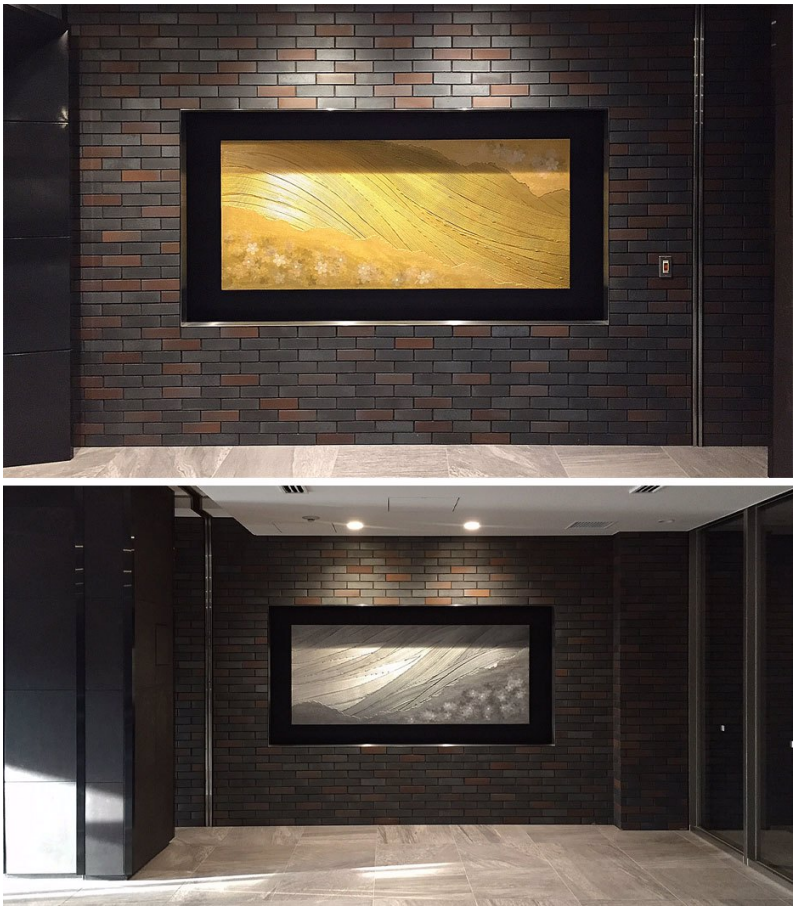

「さくら」
素材：鉄 + 塗装
[more information ▶](#)

■ ザ・マジスティコート目黒（2018）

目黒川も言わずと知れた桜の名所です。エントランスに金と銀の壁面アートを、向かい合うように配置しています。流れる川と桜の花をモチーフとして..... [read more ▶](#)

「今様屏風絵」
素材：木パネル + アクリル絵の具
[more information ▶](#)

ART CONSULTATION