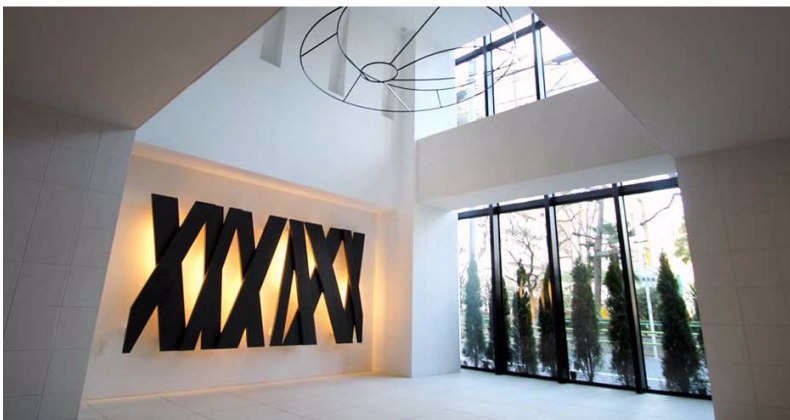

「さくら」
素材：鉄 + 塗装
[more information ▶](#)

■ ザ・マジスティコート目黒（2018）

目黒川も言わずと知れた桜の名所です。エントランスに金と銀の壁面アートを、向かい合うように配置しています。流れる川と桜の花をモチーフとして..... [read more ▶](#)