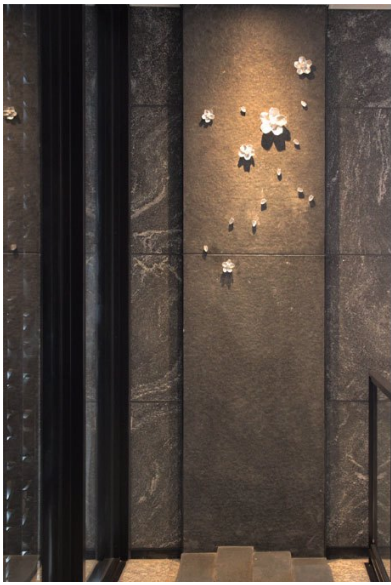

untitled
素材：アルミキャスト
[more information ▶](#)

■ イニシア 巣鴨 (2009)

こちらの物件が建つ豊島区巣鴨には、毎年美しい桜並木がみられます。桜といえばソメイヨシノですが、豊島区発祥の桜でもあるということで..... [read more ▶](#)