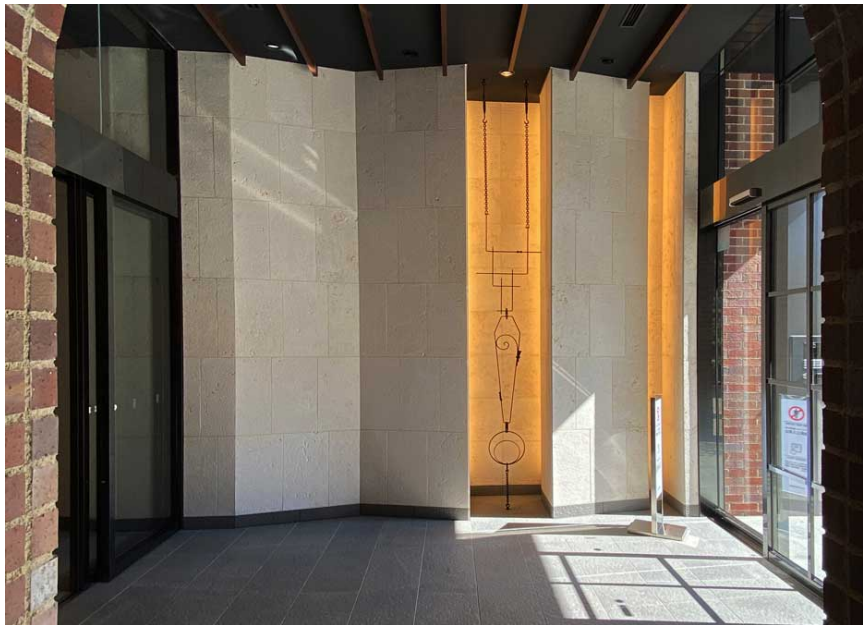

クリオ神田

CLIO KANDA

東京都千代田区

竣工 2020.12

52戸

明和地所、We+F vision

素材：アイアン+塗装 設置場所：エントランス

[詳細を見る](#)