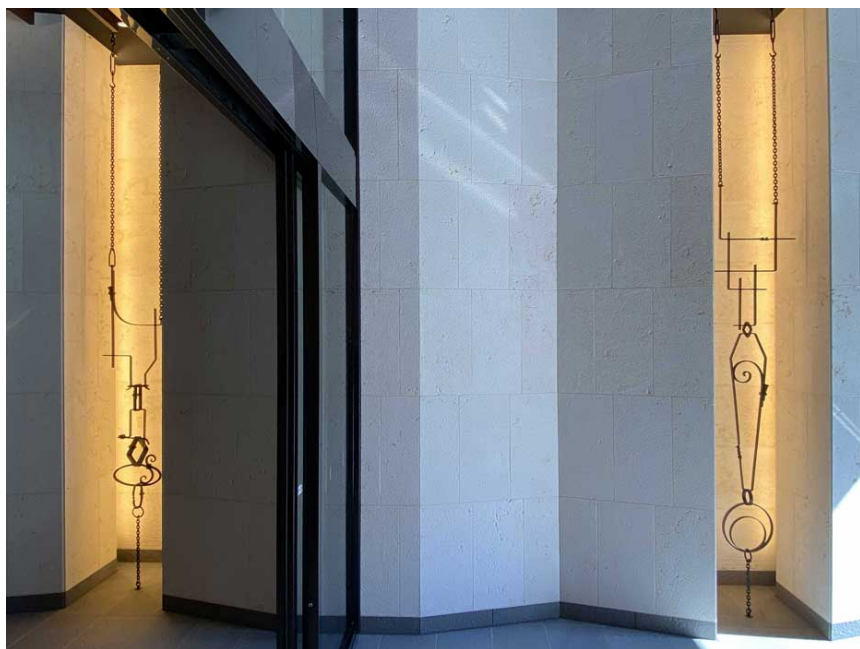

クリオ神田

CLIO KANDA

東京都千代田区

竣工 2020.12

52戸

明和地所、We+F vision

素材：アイアン+塗装 設置場所：エントランス

[詳細を見る](#)