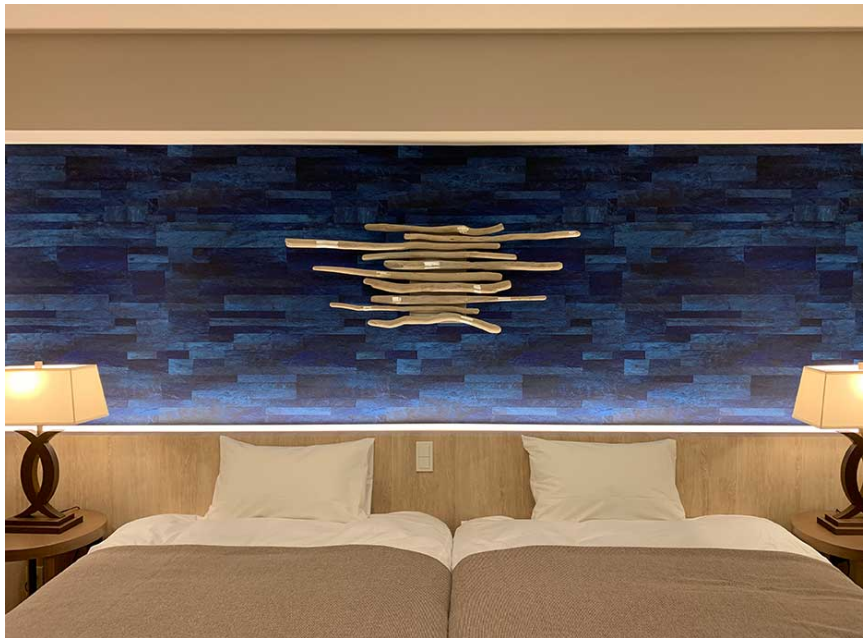

397戸

野村不動産/コスモスイニシア/長谷工コーポレーション

素材：流木+木製パネル 設置場所：ゲストルーム

[詳細を見る](#)

ART CONSULTATION

On-Line/30min/FREE

アートのご相談

ご担当の物件等に、どのようなアート計画を導入したらいいのか、予算の事や、施工はどのように？など、アートを通して問題解決を検討されているご担当者さまがいらっしゃいましたら、お気軽にお問い合わせください。オンラインにて30分程度、無料で行っております。今後のことで一度説明をお聞きになりたい方も歓迎です。ご都合のよろしい日時を下記ボタンよりメールフォームでお知らせいただけましたら幸いです。