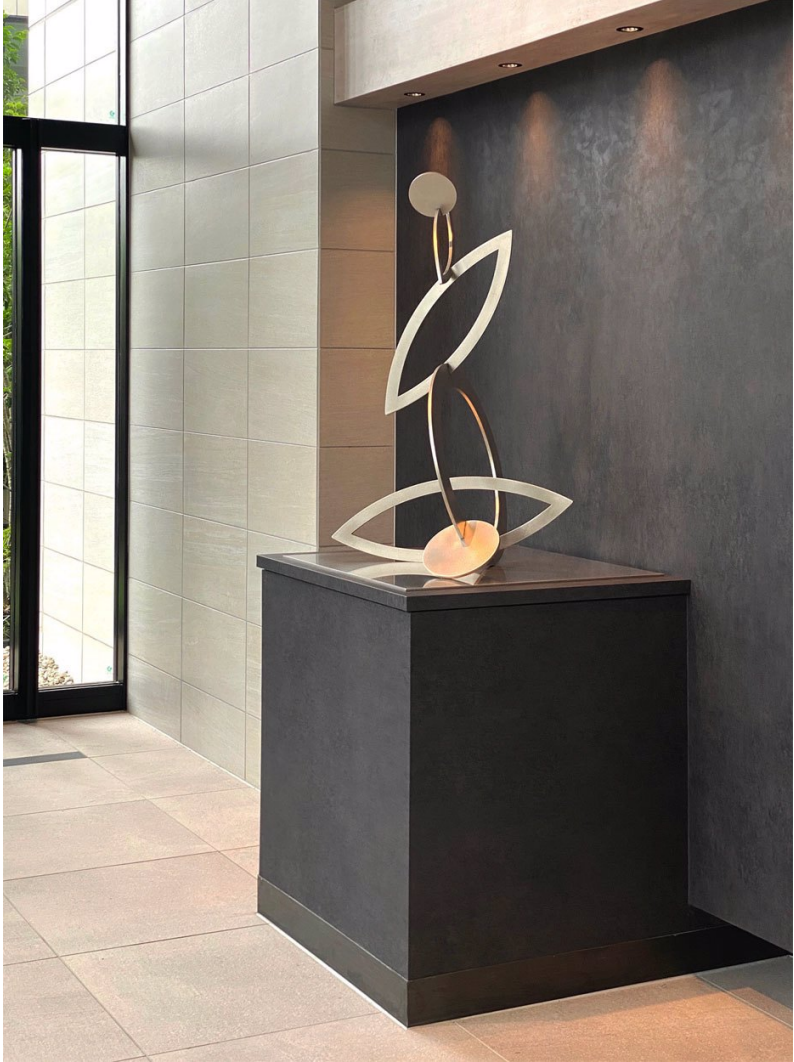

ホワイトマークス溝の口
WHITE MARKS MIZONOKUCHI

神奈川県川崎市

竣工 2020.04 116戸

双日新都市開発、三菱地所レジデンス

素材：ステンレス
エントランスホール

ヴェレーナブリエ神奈川新町
VERENA BRILLER KANAGAWASHINMACHI

神奈川県横浜市
竣工 2020.02 51戸
大和地所レジデンス

素材：アルミ 鋳造・塗装
エントランスホール