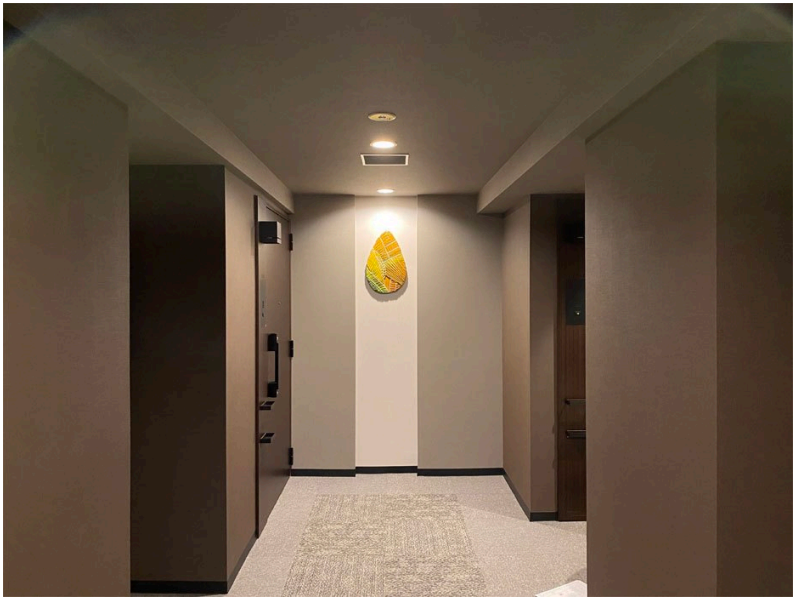

素材：ファブリック
基準階廊下

お問い合わせ