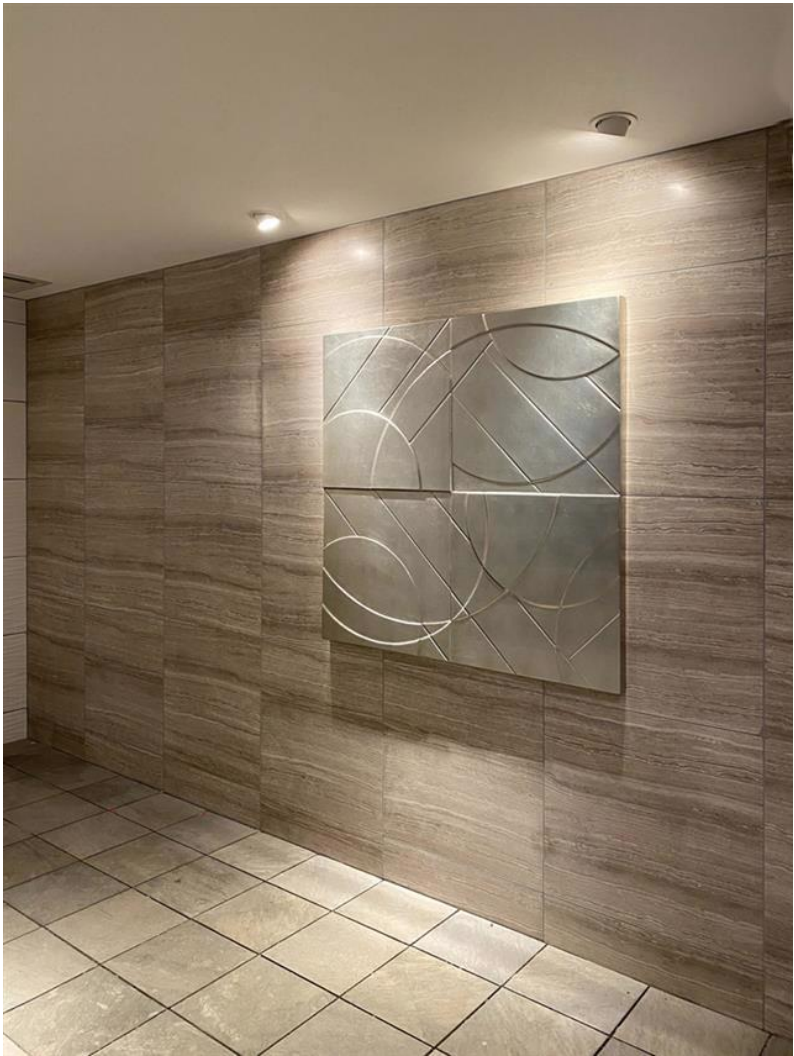

素材：パネルとプラチナ箔
エントランスホール

お問い合わせ

ART CONSULTATION

On-Line/30min/FREE

アートのご相談

ご担当の物件等に

- ・どのようなアート計画を導入したらいいのか
- ・予算は？
- ・施工はどのように？

など、アートを通して問題解決を検討されているご担当者さまがいらっしゃいましたら、お気軽にお問い合わせください。オンライン（ZOOMやWebex等）にて30分程度、無料で行っております。今後のことで一度説明をお聞きになりたい方も歓迎です。ご都合のよろしい日時をメールでお知らせいただけましたら幸いです。