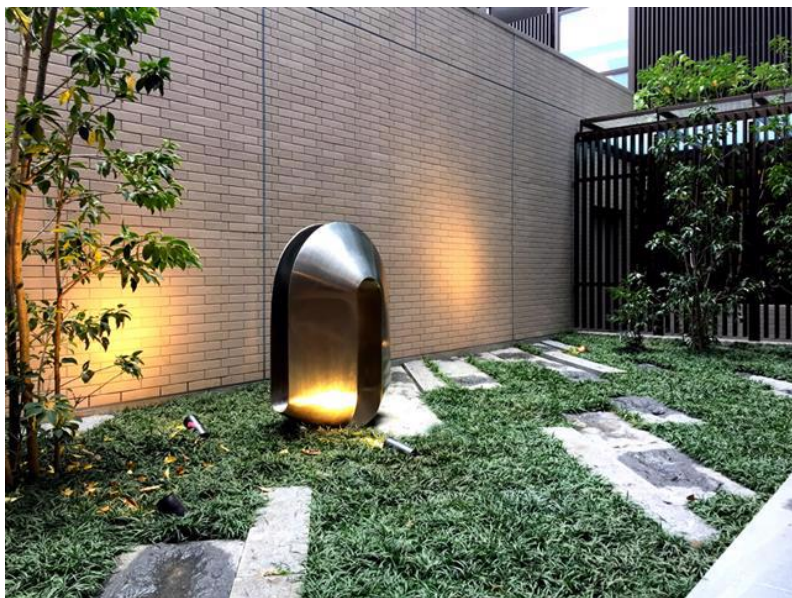

素材：ステンレス
中庭