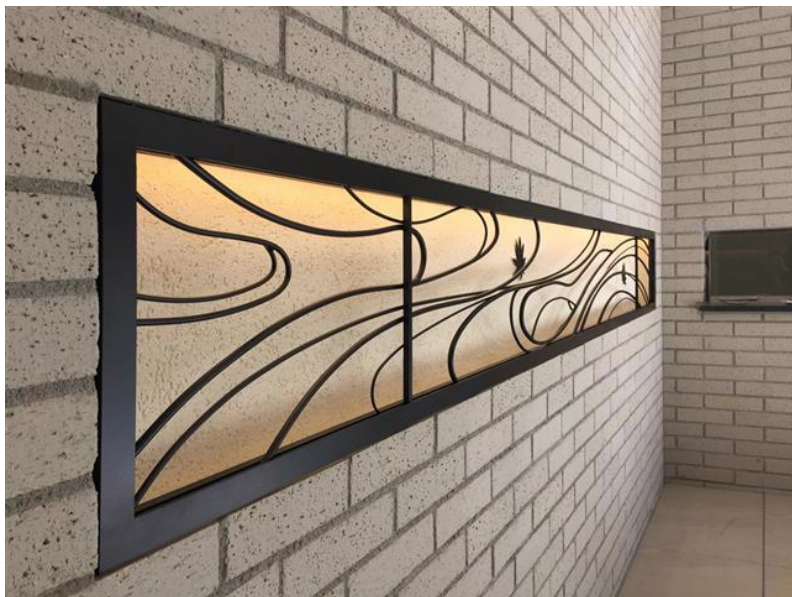

リビオ東伏見公園

LIVIO HIGASHIFUSHIMI-KOEN

東京都西東京市

竣工 2020.01 89戸

日鉄興和不動産