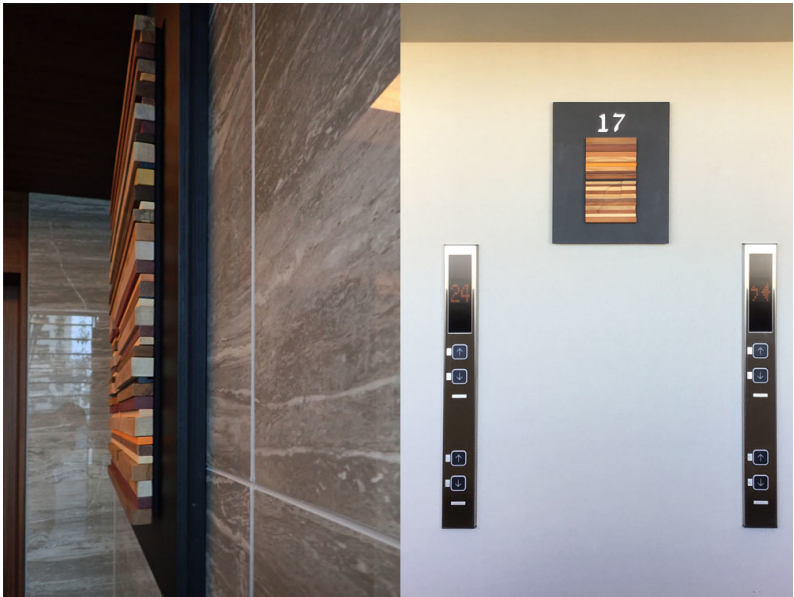

宮城県仙台市
竣工 2019.11 92戸
積水ハウス

素材：木＋塗装
1F EVホール、基準階EVホール