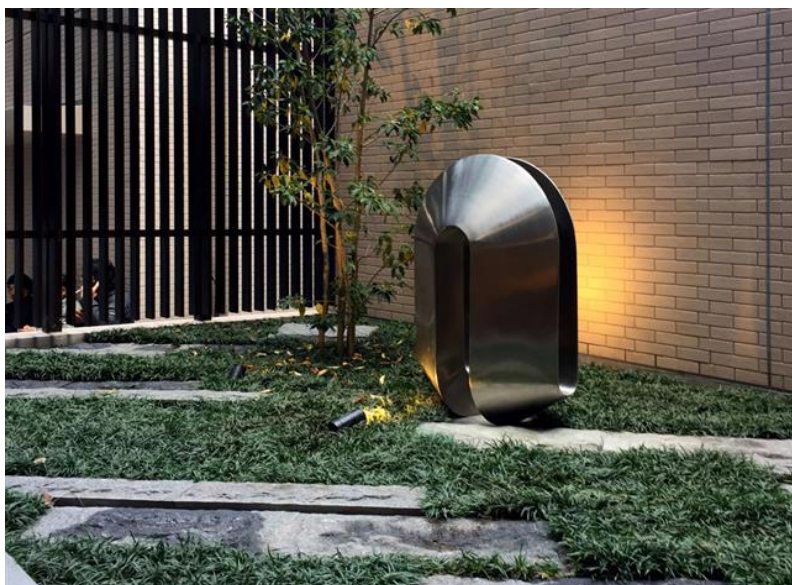

素材：ステンレス
中庭