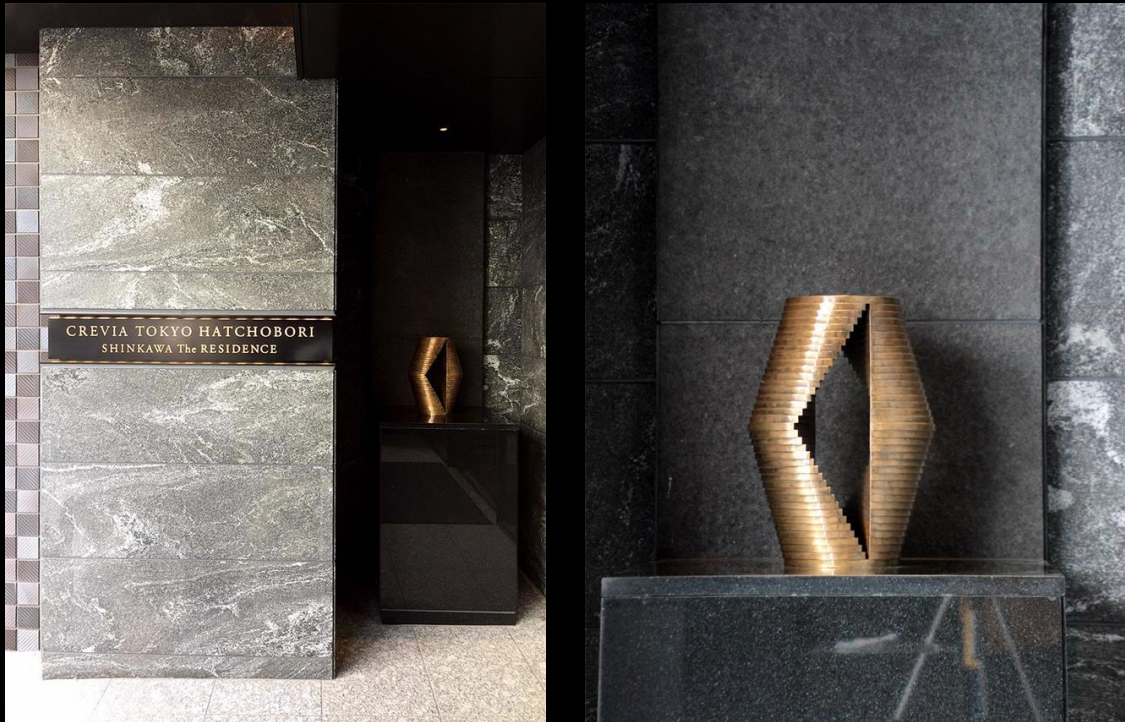

東京都中央区

竣工 2019.02 95戸

伊藤忠都市開発

開拓～はじまり～

記憶

城下町、門前町、商人の町などいくつもの顔を持つ新川。人々が暮らす街として成熟を重ね、現在では東京の中心地として住み継がれているこの地の歴史を物語りとしてオブジェに込めました。

素材：ブロンズ

～繁栄の時代～