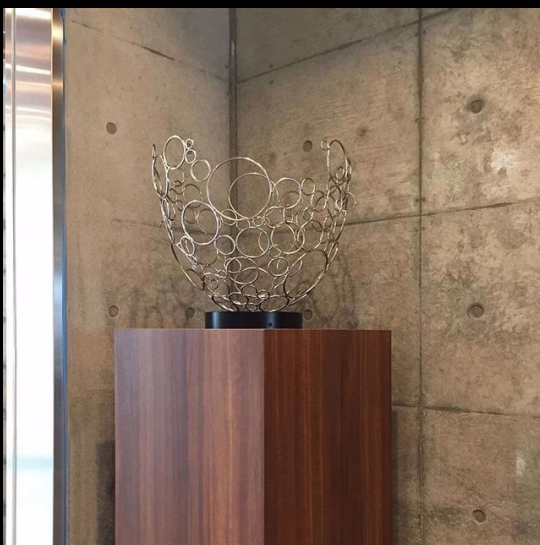

W450×H450mm

ステンレス

W450×H450mm

ステンレス